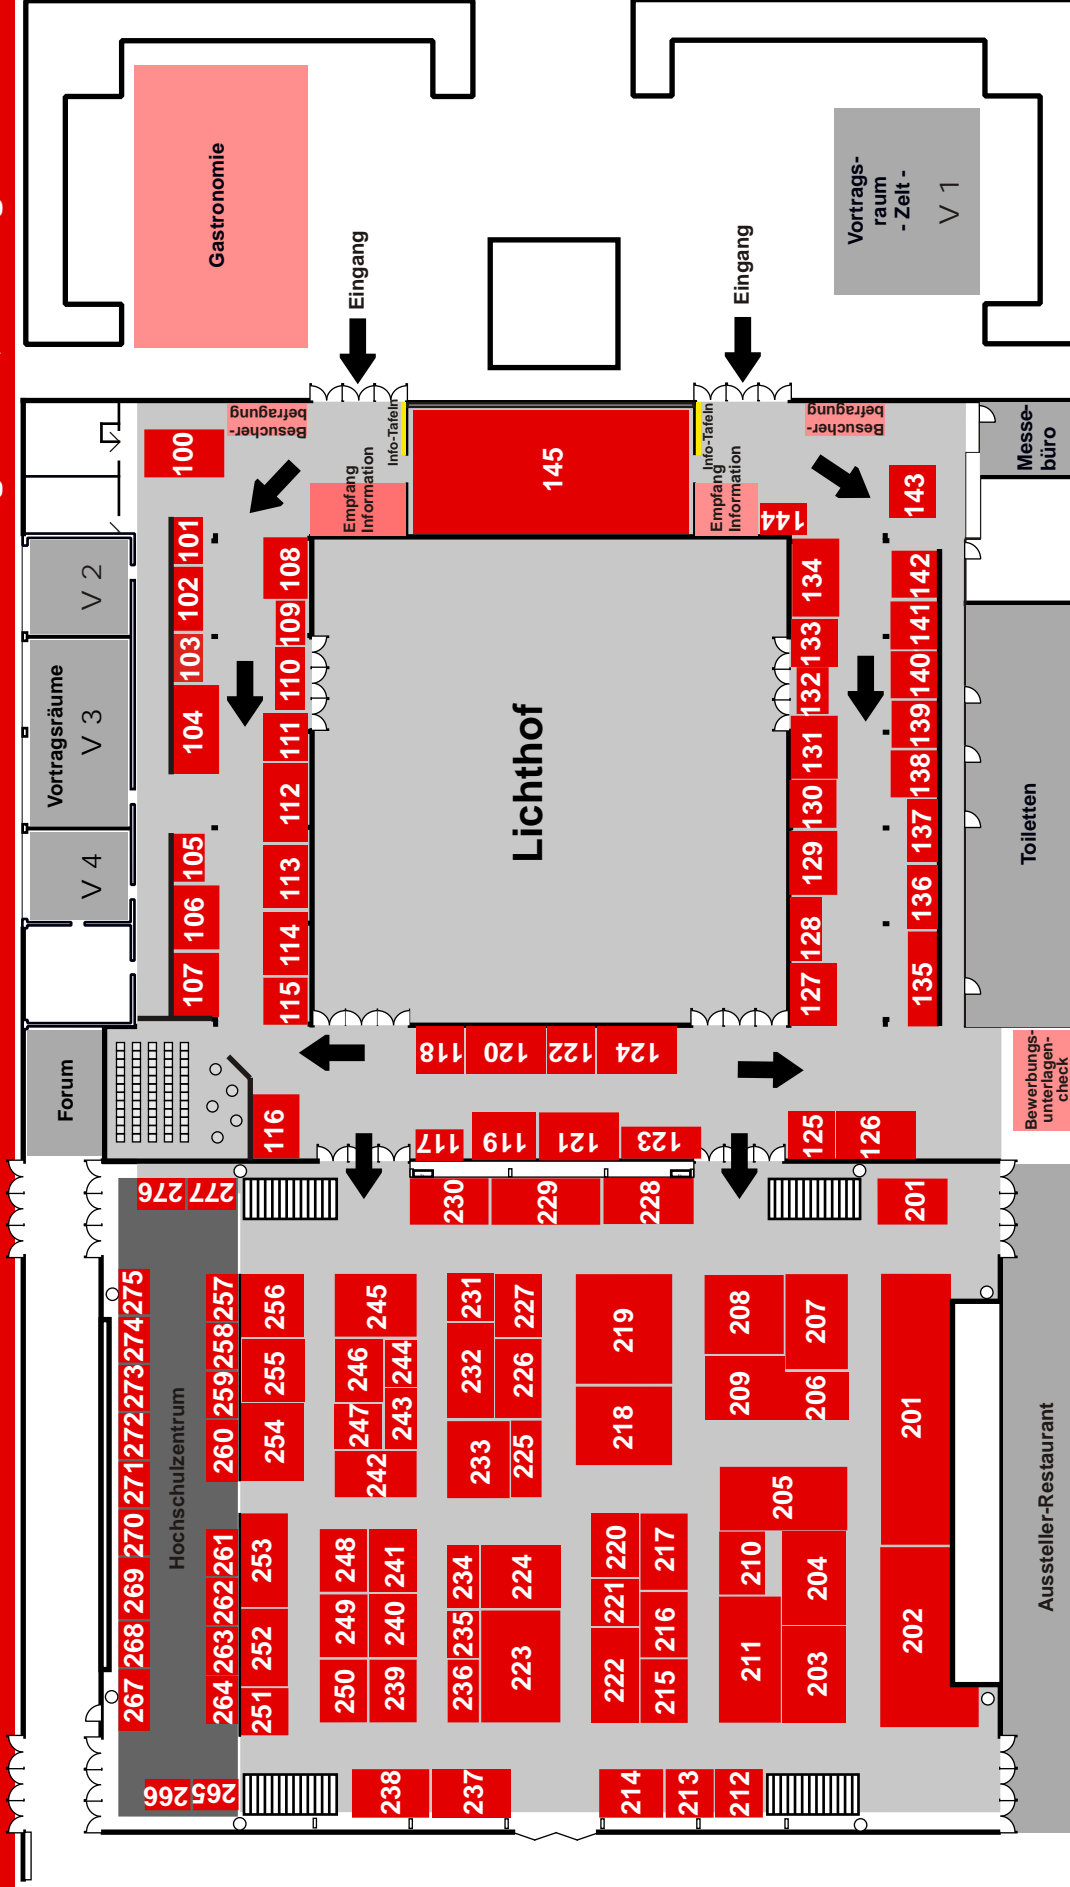

- 100 OK-TV Ludwigshafen
- 101 ZAB Mädchenwerkstatt
- 102 Carlo Schmid Schule
- 102 Internationaler Bund (IB) Südwest gGmbH
- 103 Landesapothekerkammer Rheinland-Pfalz
- 104 DGB-Jugend
- 105 Contargo Rhein-Neckar GmbH
- 106 Berufsbildungsstelle Seeschiffahrt e.V.
- 107 Wasserstraßen- und Schifffahrtsamt Mannheim
- 108 Amtsgericht Ludwigshafen
- 109 GFN AG
- 110 Hauptzollamt Karlsruhe
- 111 Bundespolizeiakademie
- 112 Polizeipräsidium Rheinpfalz
- 113 Bundesamt für Familie u. ziviliges. Aufgaben
- 114 BÄKO Süd-West eG
- 115 TRAUMJOB SCOUT®
- 116 European Management School
- 117 Bäcker Görtz GmbH
- 118 Innung des Kraftfahrzeuggewerbes Vorderpfalz
- 119 IKK Südwest
- 120 Innung der Elektro- und Informationstechnik
- 121 Innung Sanitär-Heizung-Klempnertechnik
- 122 Maler- und Lackierer-Innung Vorderpfalz
- 123 Industrie- und Handelskammer (IHK) für die Pfalz
- 124 Gebäudereiniger-Innung Rheinhesen Pfalz
- 125 Zeppelin Baumaschinen GmbH
- 126 HEBERGER GmbH
- 127 Kompetenzzentrum Freiwilligendienste
- 128 Naturwissenschaftliches Technikum Dr. Künkele
- 129 Caritasverband für die Diözese Speyer e.V.
- 129 CBS Caritas Betriebsrätegesellschaft mbH
- 130 Freizeitbetrieb Worms GmbH
- 131 DEHOGA Rheinland-Pfalz e.V.
- 132 Hotelfachschule Südliche Weinstraße
- 133 Victor's Residenz-Hotel Frankenthal
- 134 Berufsbildungswerk Mosbach-Heidelberg
- 135 Johann-Joachim-Becher-Schule
- 136 St. Marien- und St. Annastiftskrankenhaus
- 137 maxQ. – bfw – Unternehmen für Bildung
- 138 Vivit Pflege GmbH
- 139 Albtal Verkehrsgesellschaft mbH
- 140 KIK Textilien & Non-Food GmbH
- 141 Lidl Vertriebs GmbH & Co. KG
- 142 dm-drogerie markt GmbH
- 143 BigFM PPG S.W. GmbH
- 144 Mannheimer Morgen - abgehn!
- 145 Arbeitgeberverband Chemie Rheinland-Pfalz e.V.
- 145 Grace Europe Holding GmbH
- 145 Kurita Europe GmbH
- 145 Raschig GmbH
- 145 Renolit SE
- 145 SÜDWEST Lacke + Farben GmbH & Co. KG
- 145 Thor GmbH
- 145 Wöllner GmbH